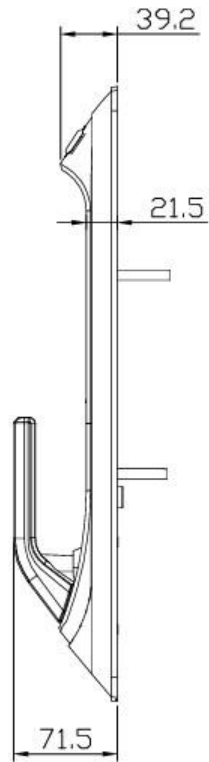

## Cấp nguồn trong trường hợp khẩn cấp

Mở cửa bằng pin 9V trong trường hợp hết pin.

	Thông số	Mô tả
Cơ bản	Mật khẩu	10 mật khẩu từ 3~19 ký tự
	Thẻ	Lên tới 50
	Dấu vân tay	Lên tới 100
	Độ dày cửa	40~50mm
Kích thước	Thân ngoài	423.4(H)X89.4(W)X71.5(D)mm
	Thân trong	423.4(H)X89.4(W)X76.8(D)mm
Nguồn cấp	Nguồn	6V(Alkaline 1.5V, AA size)
	Nguồn khẩn cấp	9V (Purchase separately)

# DIMENSION

## Thân ngoài