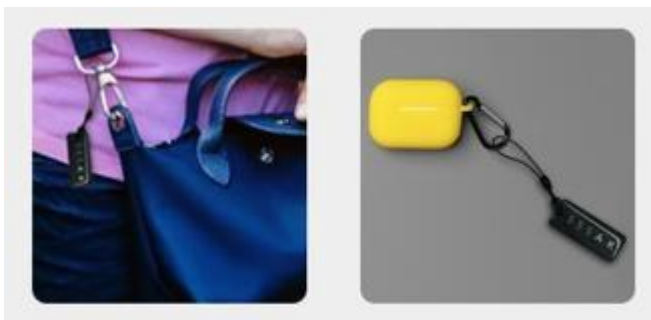

# Hỗ trợ lên tới 100 vân tay

Tính năng xác thực dấu vân tay  
tiện lợi chỉ với 1 chạm.

Khu vực quét dấu vân tay

# Hỗ trợ lên tới 50 thẻ RFID

Giữ hoặc gắn thẻ ở bất cứ nơi nào bạn muốn để sử dụng thuận tiện.

Sticker card

Tag card

# External Icons

Thông báo tình trạng khóa trên màn hình thông qua các ký hiệu

Sai mật khẩu

Lỗi chốt cửa

Xả pin

Chế độ im lặng

Khóa tự động/  
thủ công

Đối với nhà ở: Chế độ tự khóa tự động khi cửa đóng.