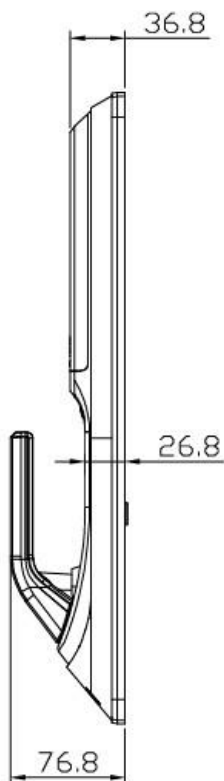

DIMENSION

Thân ngoài

Thân trong