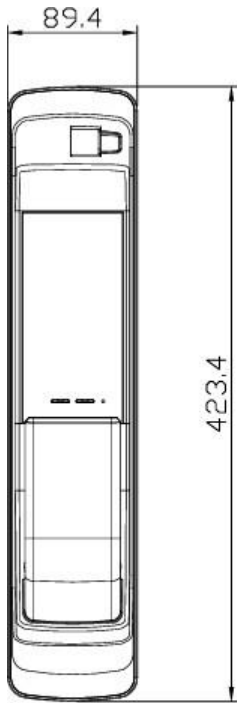

## Cấp nguồn trong trường hợp khẩn cấp

Mở cửa bằng pin 9V trong trường hợp hết pin.

	Thông số	Mô tả
Cơ bản	Mật khẩu	10 mật khẩu từ 3~19 ký tự
	Thẻ	Lên tới 50
	Dấu vân tay	Lên tới 100
	Độ dày cửa	40~50mm
Kích thước	Thân ngoài	423.4(H)X89.4(W)X71.5(D)mm
	Thân trong	423.4(H)X89.4(W)X76.8(D)mm
Nguồn cấp	Nguồn	6V(Alkaline 1.5V, AA size)
	Nguồn khẩn cấp	9V (Purchase separately)

# DIMENSION

## Thân ngoài