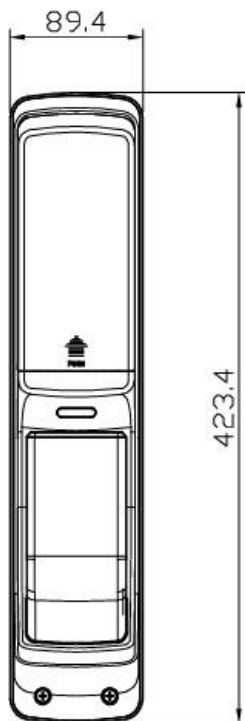

DIMENSION

Thân ngoài

Thân trong